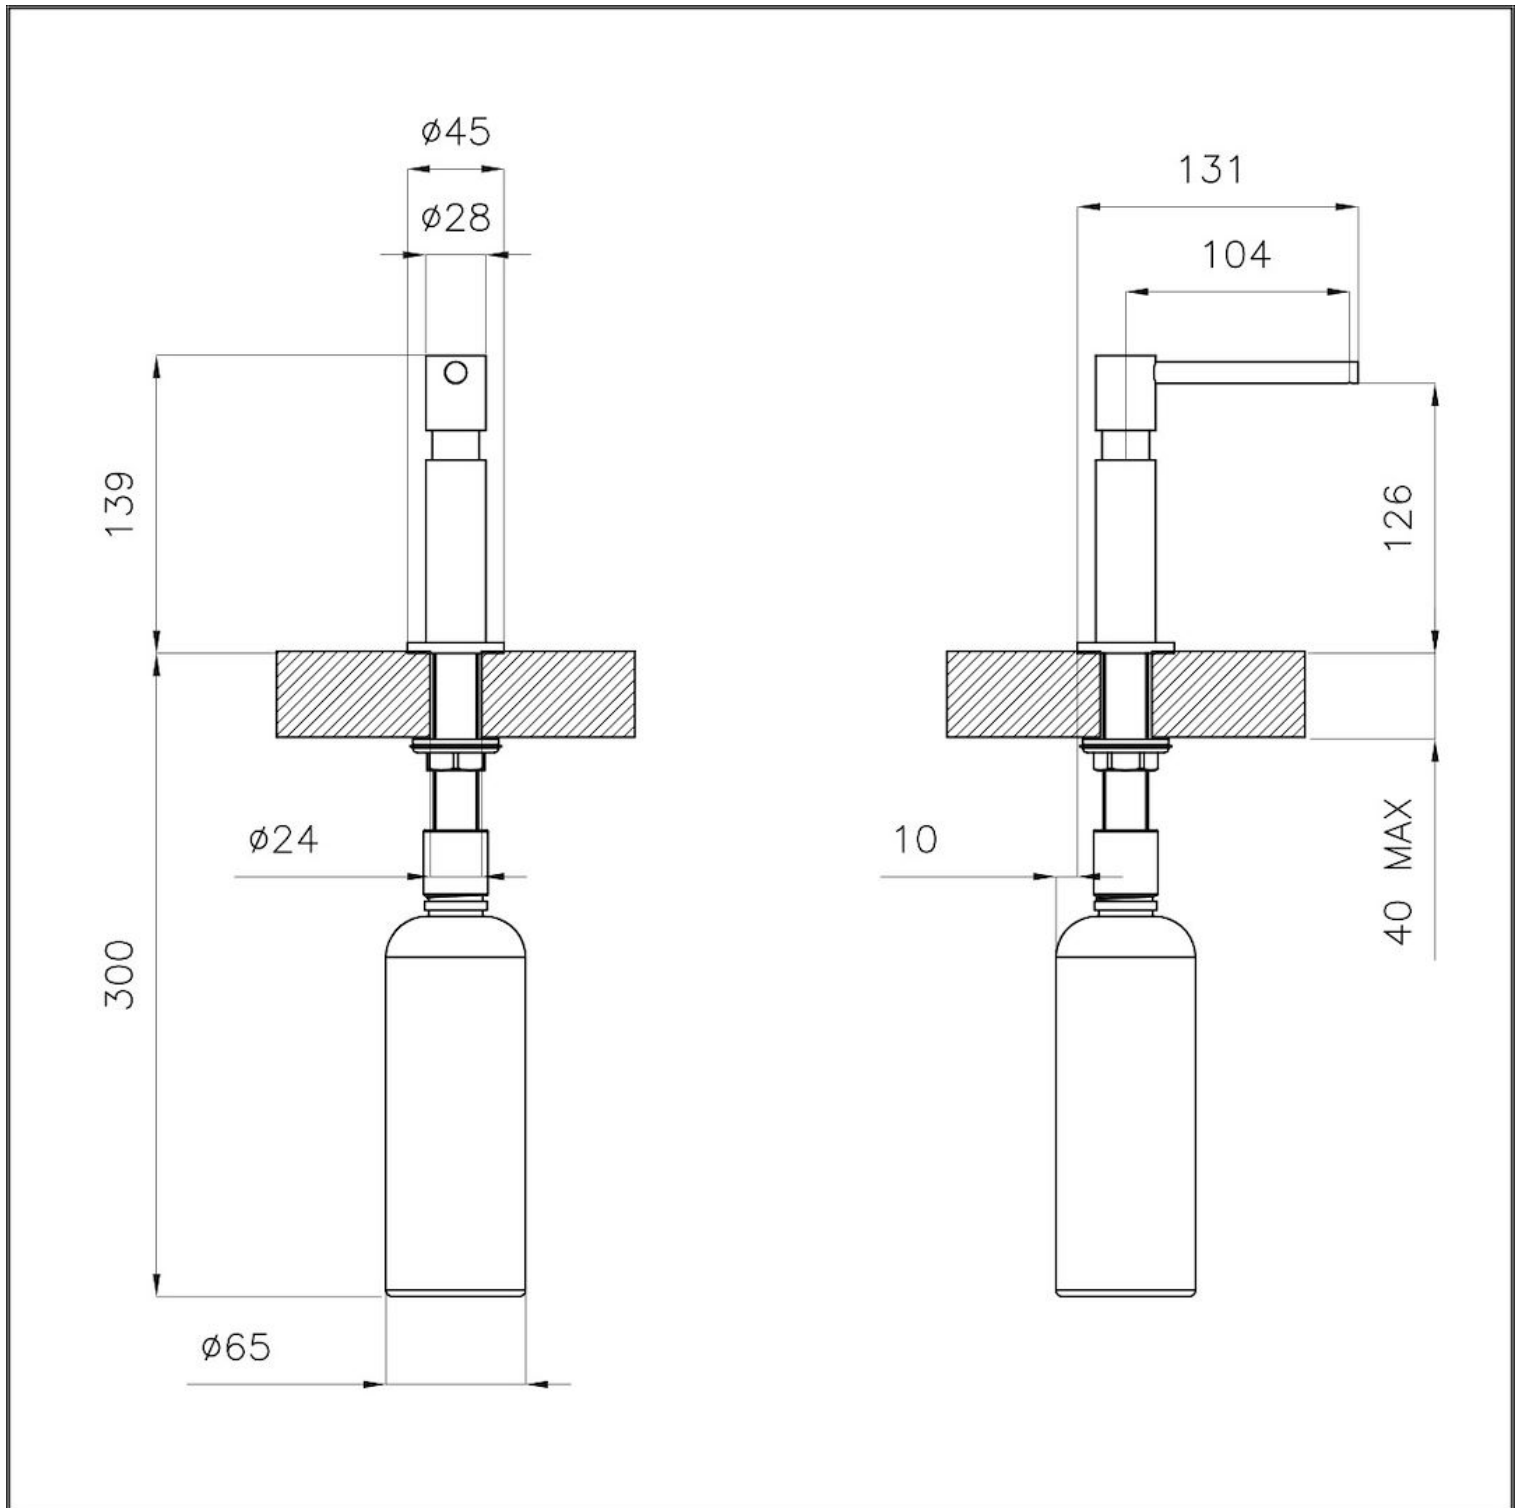

Dispenser Evo

Accessori e Complementi

Codice: 8520 010

Distributore da incasso per detersivo/sapone liquido.

Finitura cromata

DETTAGLI

Materiale Ottone

Texture Cromato

Accessori lavelli Dispenser

Foro incasso Ø 35mm

DATI TECNICI

ABBINAMENTI CONSIGLIATI

Miscelatore Omega

8497 000